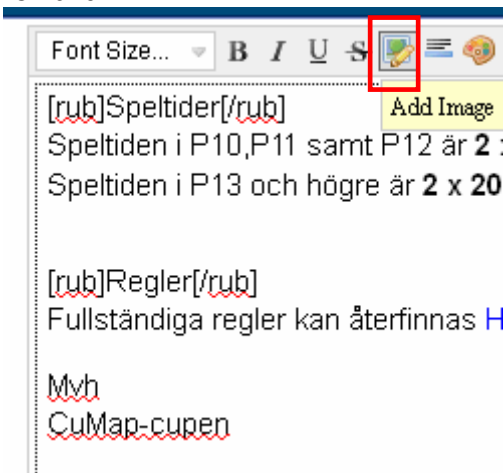

Reglerna har vi på en egen hemsida. Vi skapar en länk till dessa regler genom att markera HÄR och klicka på länk-ikonen.

Ange adressen till spelreglerna under **URL**.

Ange en lämplig **titel**.

Välj därefter om länken ska öppnas i ett **nytt fönster**, eller i det **befintliga fönstret**.

Avsluta med att klicka på **Skicka fråga**.

Nu återfinns texten som en klickbar länk:

Vi vill även infoga en bild längst ned. Placera muspekaren på vald plats och klicka på ikonen för bild.

Ange sökvägen på Internet till bilden.
Avsluta med att klicka på **Skicka fråga**.