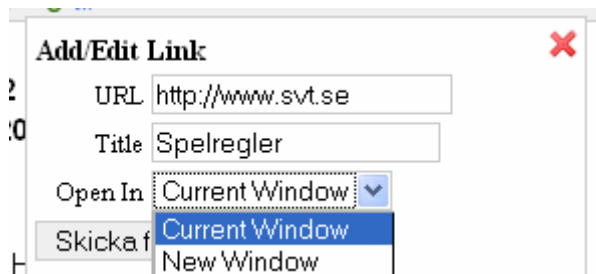

Reglerna har vi på en egen hemsida. Vi skapar en länk till dessa regler genom att markera HÄR och klicka på länk-ikonen.

Ange adressen till spelreglerna under **URL**.

Ange en lämplig **titel**.

Välj därefter om länken ska öppnas i ett **nytt fönster**, eller i det **befintliga fönstret**.

Avsluta med att klicka på **Skicka fråga**.

Nu återfinns texten som en klickbar länk:

Vi vill även infoga en bild längst ned. Placera muspekaren på vald plats och klicka på ikonen för bild.

Ange sökvägen på Internet till bilden.
Avsluta med att klicka på **Skicka fråga**.